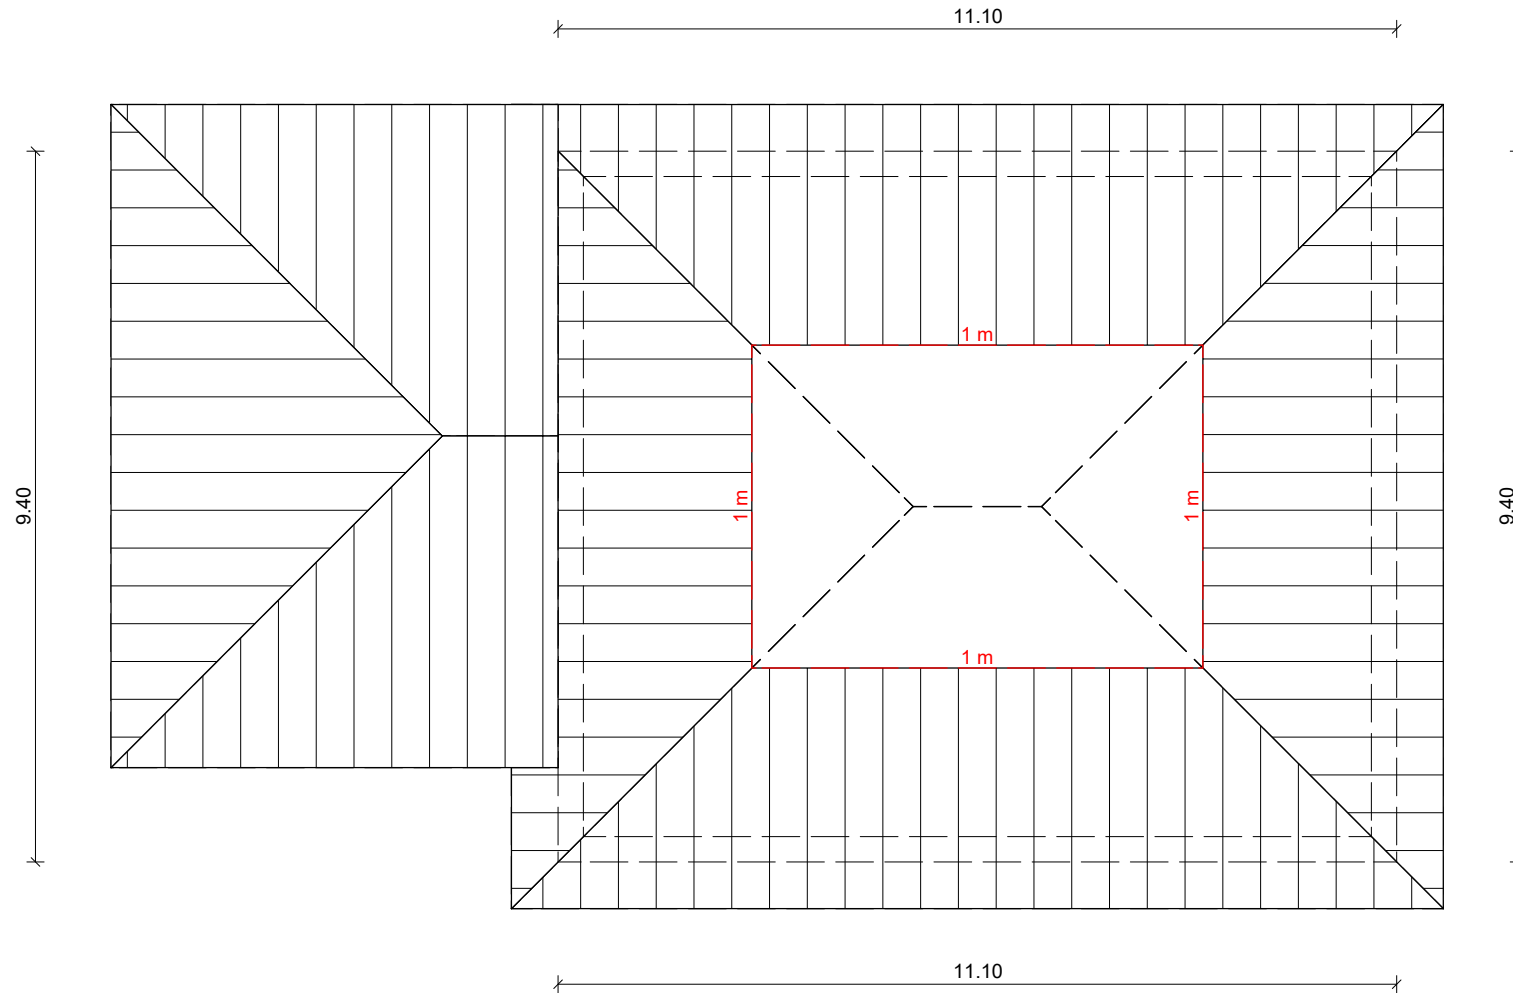

Bemaßter Grundriss

Objekt: Einfamilienhaus mit Einliegerwohnung / Beelitzer Weg / 14552 Michendorf

KIRSCH & KIRSCH

IMMOBILIEN

Die Vervielfältigung, Bearbeitung, Verbreitung und jede Art der Verwertung außerhalb der Grenzen des Urheberrechts bedürfen der schriftlichen Zustimmung der Kirsch & Kirsch Immobilien GmbH.